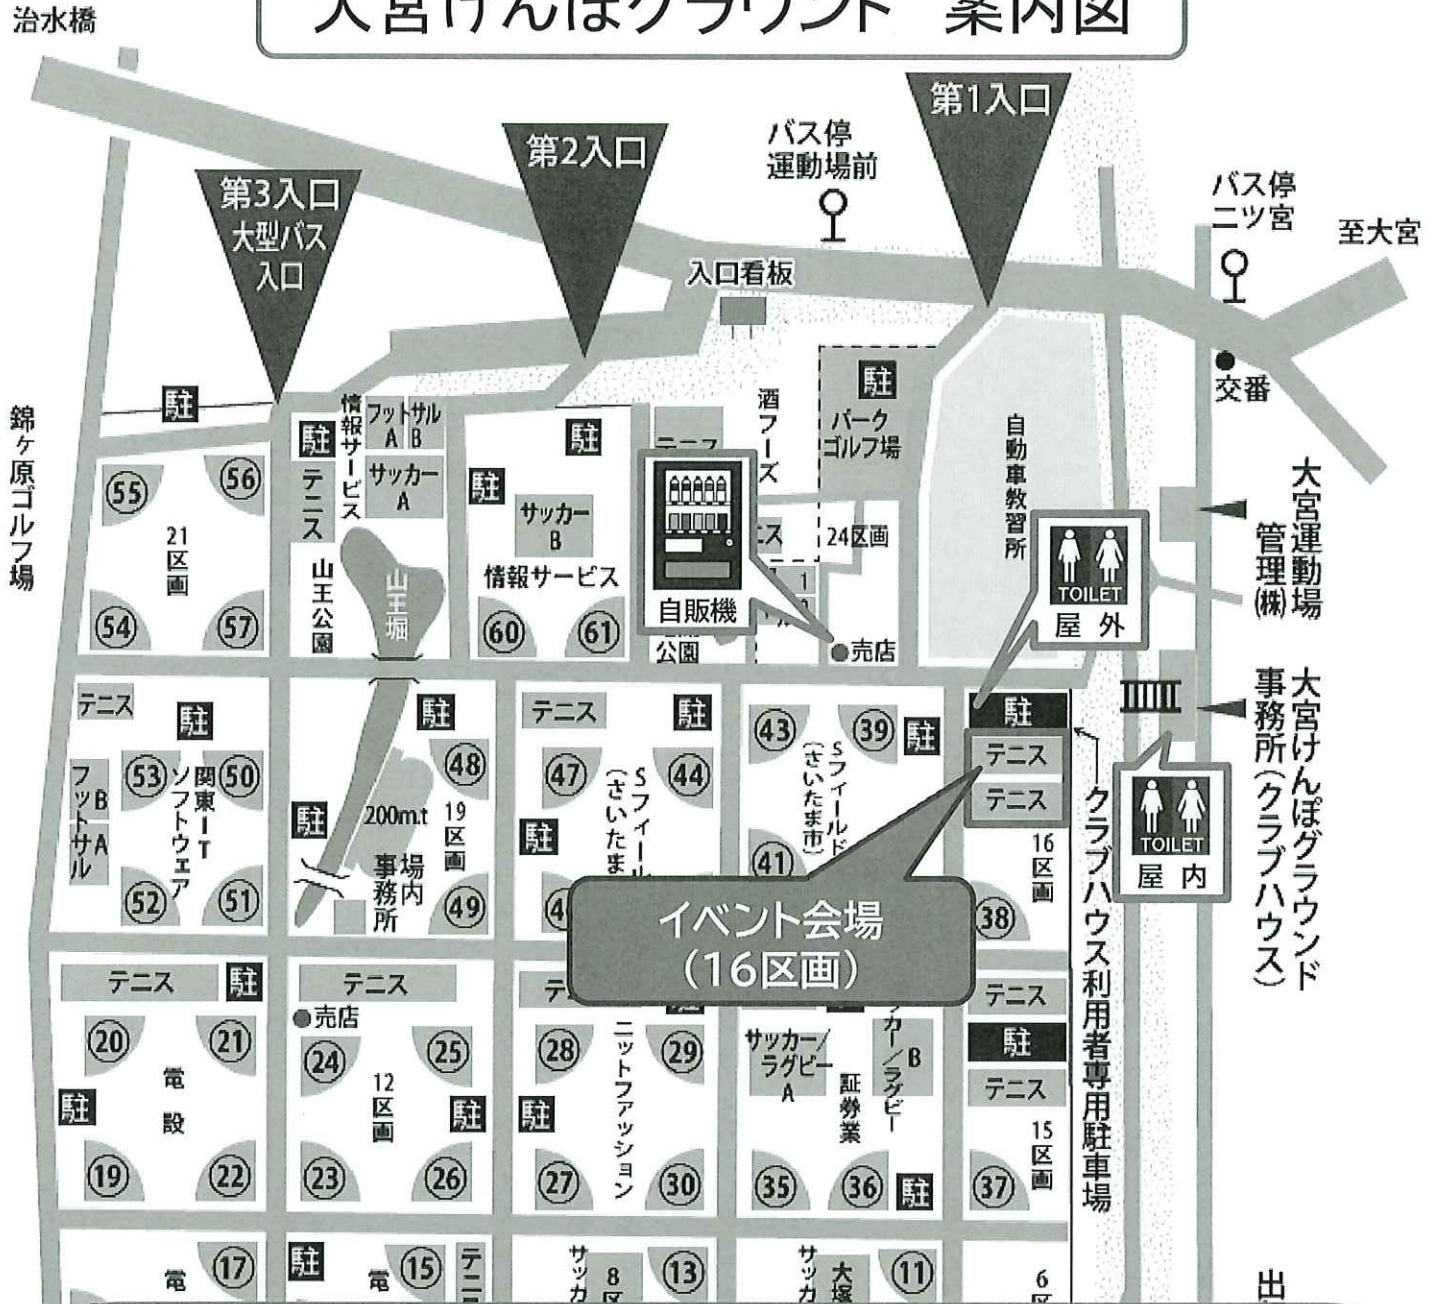

大宮けんぽグラウンド 案内図

●所在地: 〒331-0065
 埼玉県さいたま市西区ニツ宮113番地1
 クラブハウス TEL 048(623)2186

●電車・バスでのアクセス
 大宮駅(JR) 西口下車
 西武バス1番乗場より [ららぽーと富士見行/馬宮団地行]→[運動場前]下車
 [ニツ宮行]→[ニツ宮バス停]下車
 乗車時間約30分・下車徒歩10分(道路がすいていた場合の目安です)

●車でのアクセス
 国道17号「新大宮バイパス」の「三橋(3)交差点」を所沢方面に曲がってください。

※周辺道路は大変混雑いたしますので、バス・車でお越しの場合、お時間に余裕をもってお越しください。