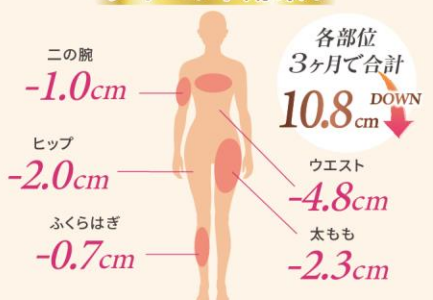

ダイエット効果!

美肌効果

美肌作りは
ホットヨガで!

※20~59歳の日本人女性で、運動不足を自覚している53名を対象に調査。1回60分のLAVAのホットヨガのレッスンを3ヶ月間、週2回受講した場合の結果の平均値。(引用元:2022年6月30日発行一般社団法人糖化ストレス研究会 Glycative Stress Research 9巻2号「ホットヨガ12週間実施による心身への影響の検証(“in press”)」に掲載)効果には個人差があります。試験期間中は試験に影響する新たなサプリの摂取や運動などを開始しないこと、通常の生活を維持することを管理。