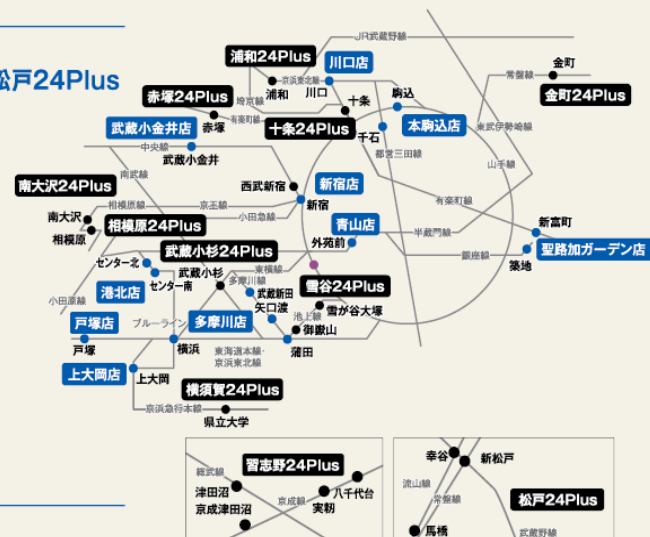

オアシスのフィットネスクラブは全国で30店舗！
 確かな実績と信頼であなたのフィットネスライフを支えます。

東急スポーツオアシスの
 店舗について
 詳しくはこちら▶

関東エリア

東京

- ・多摩川
- ・新宿
- ・青山
- ・武蔵小金井
- ・聖路加ガーデン
- ・金町24Plus
- ・南大沢24Plus
- ・十条24Plus
- ・本駒込
- ・雪谷24Plus
- ・赤塚24Plus

埼玉

- ・川口
- ・浦和24Plus

千葉

- ・習志野24Plus
- ・松戸24Plus

神奈川

- ・武蔵小杉24Plus
- ・横須賀24Plus
- ・港北
- ・戸塚
- ・相模原24Plus
- ・上大岡

関西エリア

大阪

- ・江坂24Plus
- ・茨木24Plus
- ・梅田
- ・あべの24Plus
- ・狭山24Plus
- ・もりのみやキューズモール
- ・住道24Plus

京都